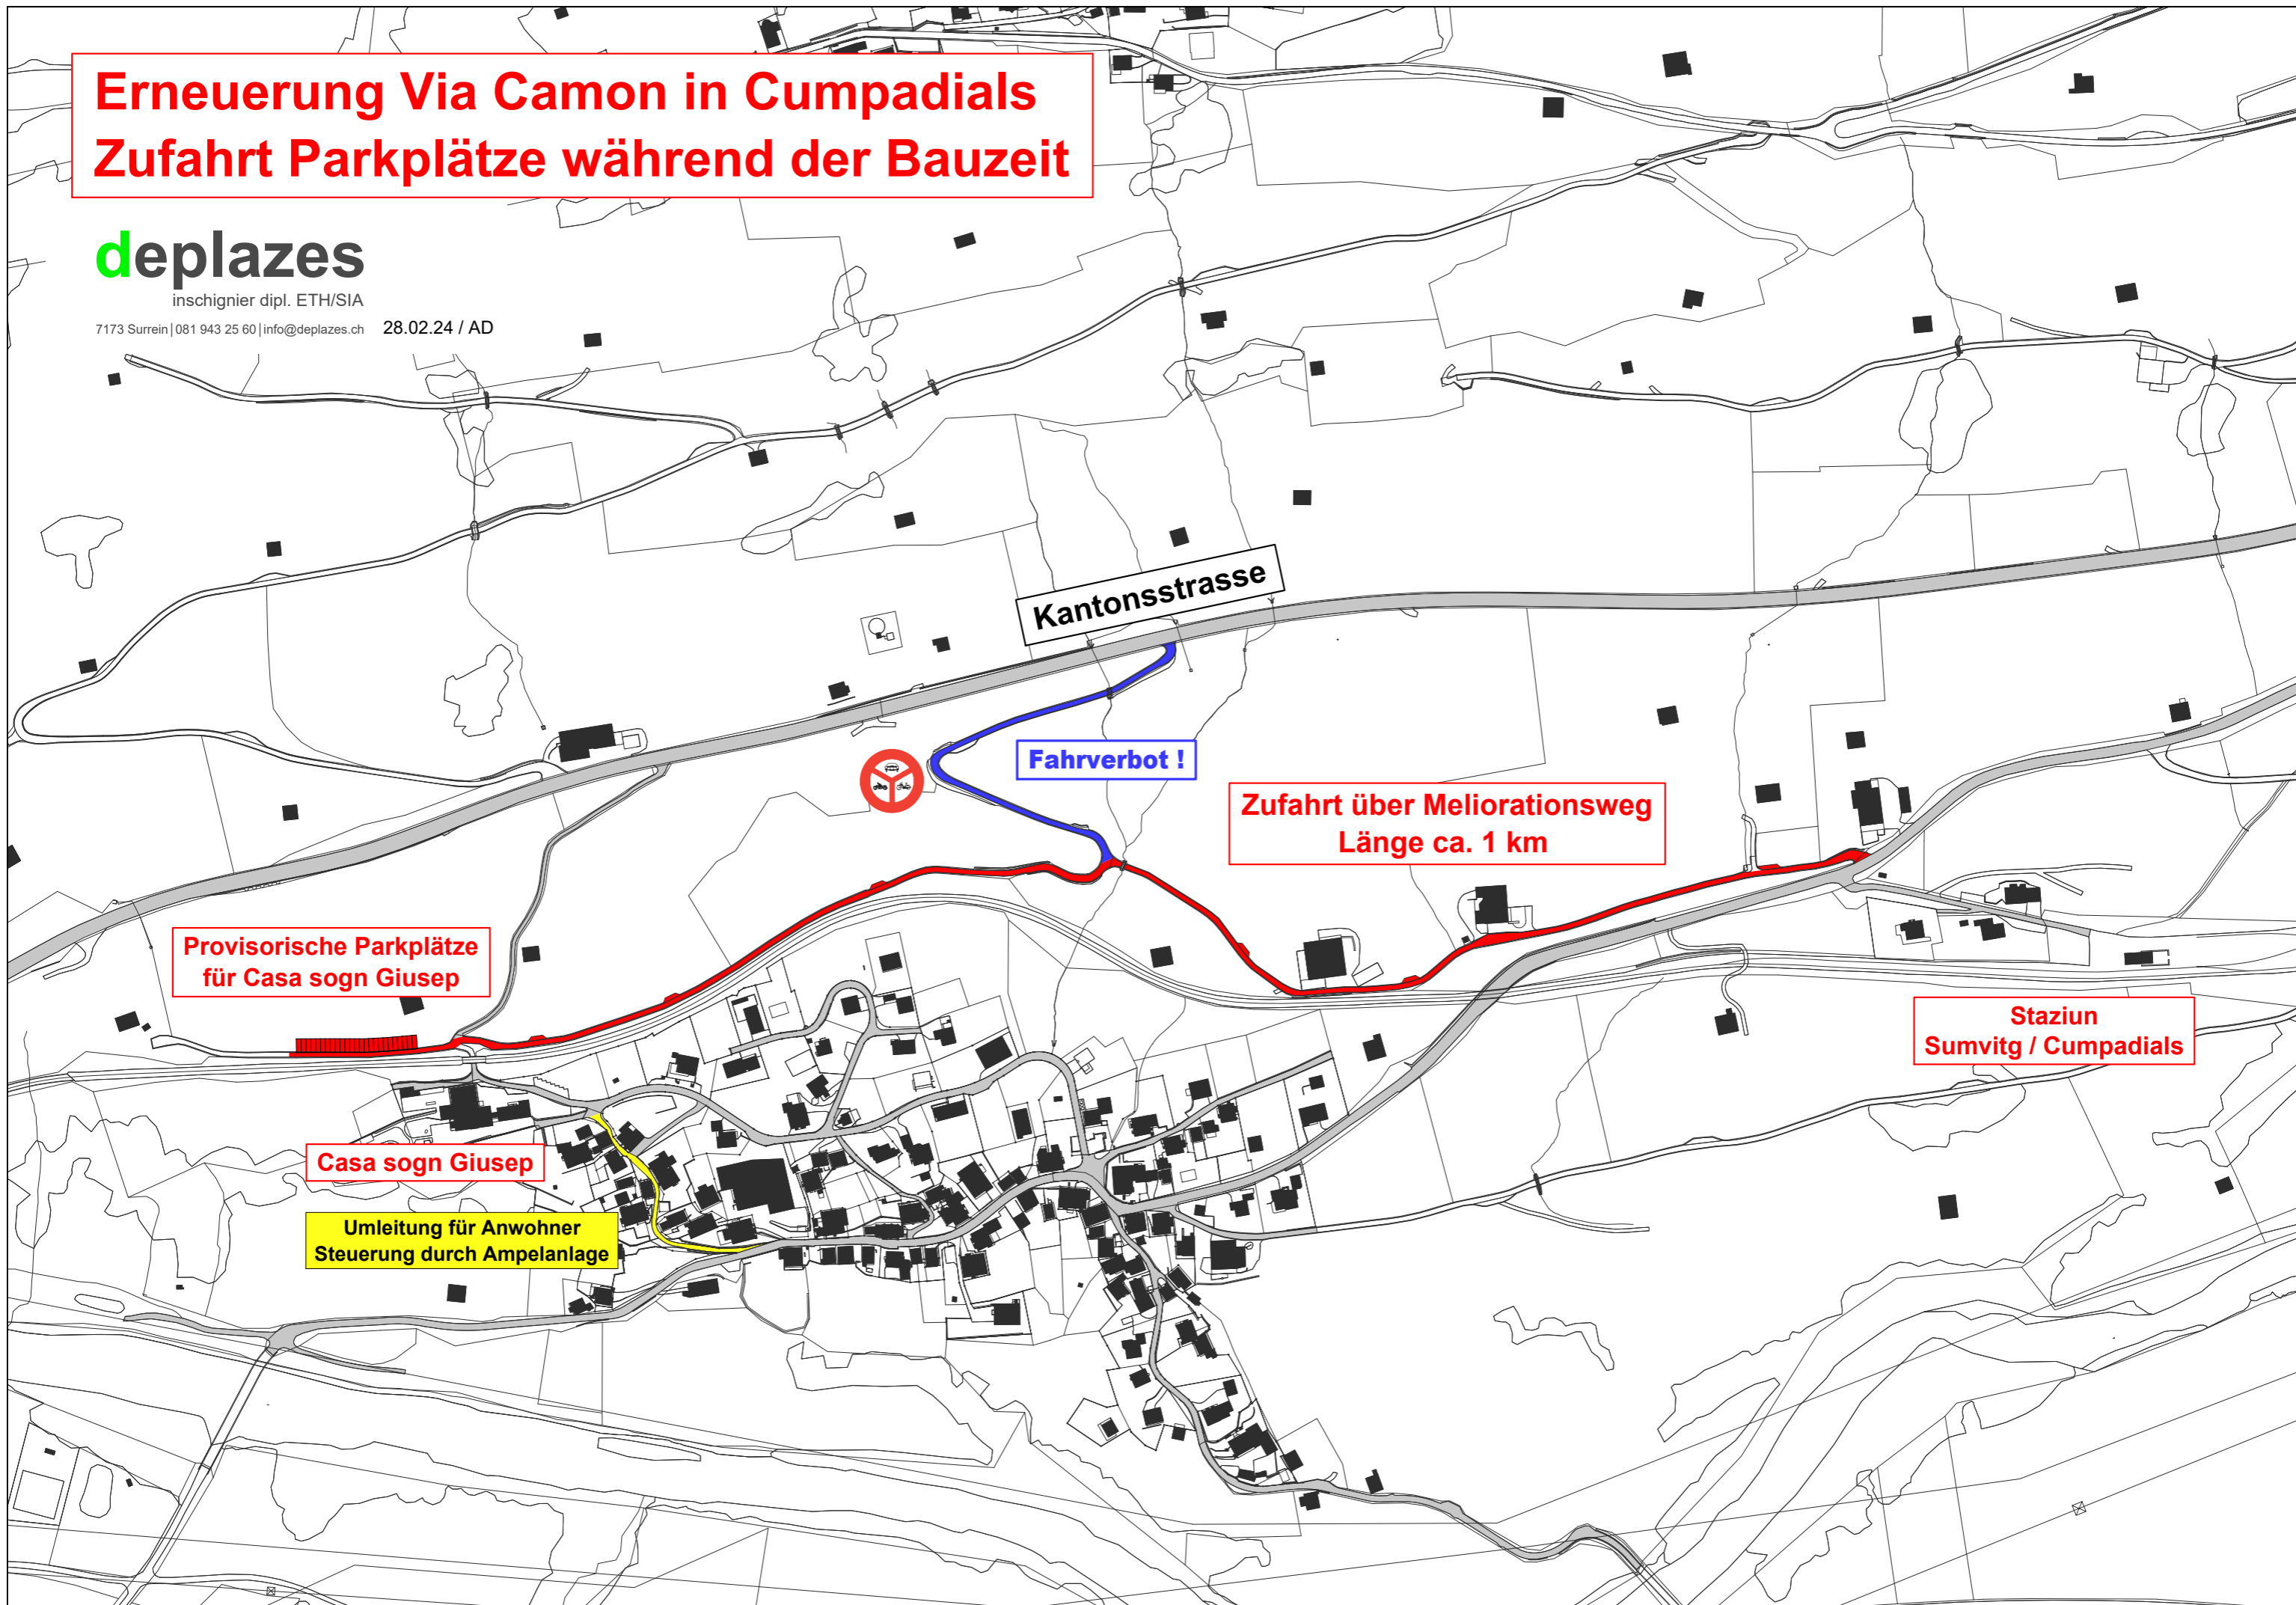

Erneuerung Via Camon in Cumpadials Zufahrt Parkplätze während der Bauzeit

deplazes

inschignier dipl. ETH/SIA

7173 Surrein | 081 943 25 60 | info@deplazes.ch 28.02.24 / AD

Provisorische Parkplätze
für Casa sogn Giusep

Kantonsstrasse

Fahrverbot!

Zufahrt über Meliorationsweg
Länge ca. 1 km

Stazion
Sumvitg / Cumpadials

Casa sogn Giusep

Umleitung für Anwohner
Steuerung durch Ampelanlage